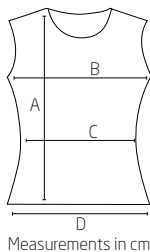

# Bessy

		S	M	L	XL
A	total length	61,5	63,5	65,5	67,5
B	1/2 chest width	39	41,5	44	46,5
C	1/2 waist width	37	39,5	42	44,5
D	1/2 bottom width	41	43,5	46	48,5

Errors and mistakes are possible. Generally normal tolerances are acceptable.  
Version 01.2015